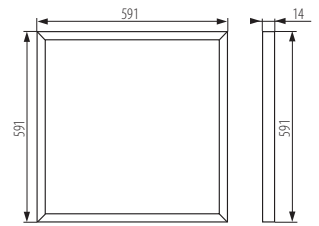

HIGH LUMEN

AVAR LED

LED Leuchte
LED lighting fixture
Luminaire LED

220-240V~ 50/60Hz	LED SMD
40	110
25 000	
≥15000	IP 20
0,5	
CE	EMC

	Kanlux	Tc [K]	lm
AVAR 6060 40W-NW	26770	4000	3600
AVAR 6060 40W-CW	26771	6000	3800
AVAR 6060 40W-WW	26772	3000	3400

DE

Rahmen: Aluminiumlegierung / Paneel: weiß/
silbern
Gehäuse: Aluminiumlegierung / Paneel: Kunststoff

EN

frame: aluminium alloy / panel: white/ silver
casing: aluminium alloy / panel: plastic

FR

châssis : alliage d'aluminium / panneau : blanc/
d'argent
boîtier : alliage d'aluminium / panneau : plastique